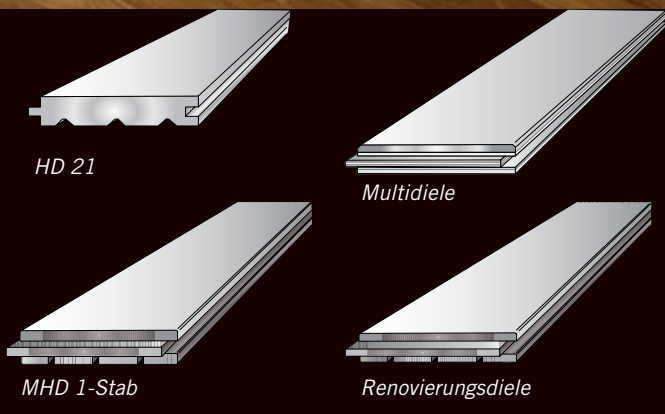

Die Vielfalt massiver Holzdielen von BURGER ist so umfangreich, dass diesen Böden ein separater Katalog gewidmet wurde. Auf 60 Seiten erleben Sie Massivholzdielen in klassischer Eiche, hellen freundlichen Weichhölzern wie Fichte und Kiefer oder exotischen oder warmen Rottönen wie Jatoba und Merbau.

Besonders ausdrucksstark wirken die strukturierten Oberflächen wie Relief, Wave oder Prisma. Auch handgehobelte Massivholzdielen mit ausdrucksstarken 3D-Oberflächen stehen zur Auswahl. Spezielle Produktinnovationen wie die Renovierungsdielen erlauben es auch bei geringer Aufbauhöhe in den Genuss eines solchen Naturproduktes zu kommen. Lernen Sie Produktentwicklungen wie die Mehrschichtholzdielen oder die Multidiele kennen und fordern Sie noch heute den BURGER Massivholzdielenkatalog an:

www.burger-holzzentrum.de