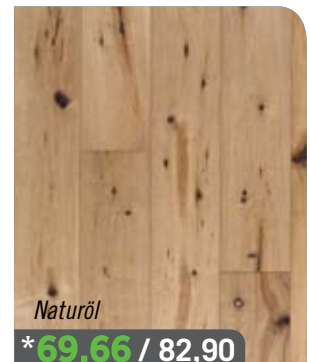

*69,66 / 82,90

Eiche Oyster Country
Riverstone, handgearbeitet

Naturöl

*83,95 / 99,90

Eiche Canus Country
Riverstone, gebürstet

Naturöl grau

*79,75 / 94,90

Eiche Sture Country
stark gebürstet

Naturöl

*69,66 / 82,90

Eiche Camino Country
Riverstone, handgearbeitet

Naturöl

*71,34 / 84,90

Eiche Johan Country
stark gebürstet

Naturöl

*83,95 / 99,90